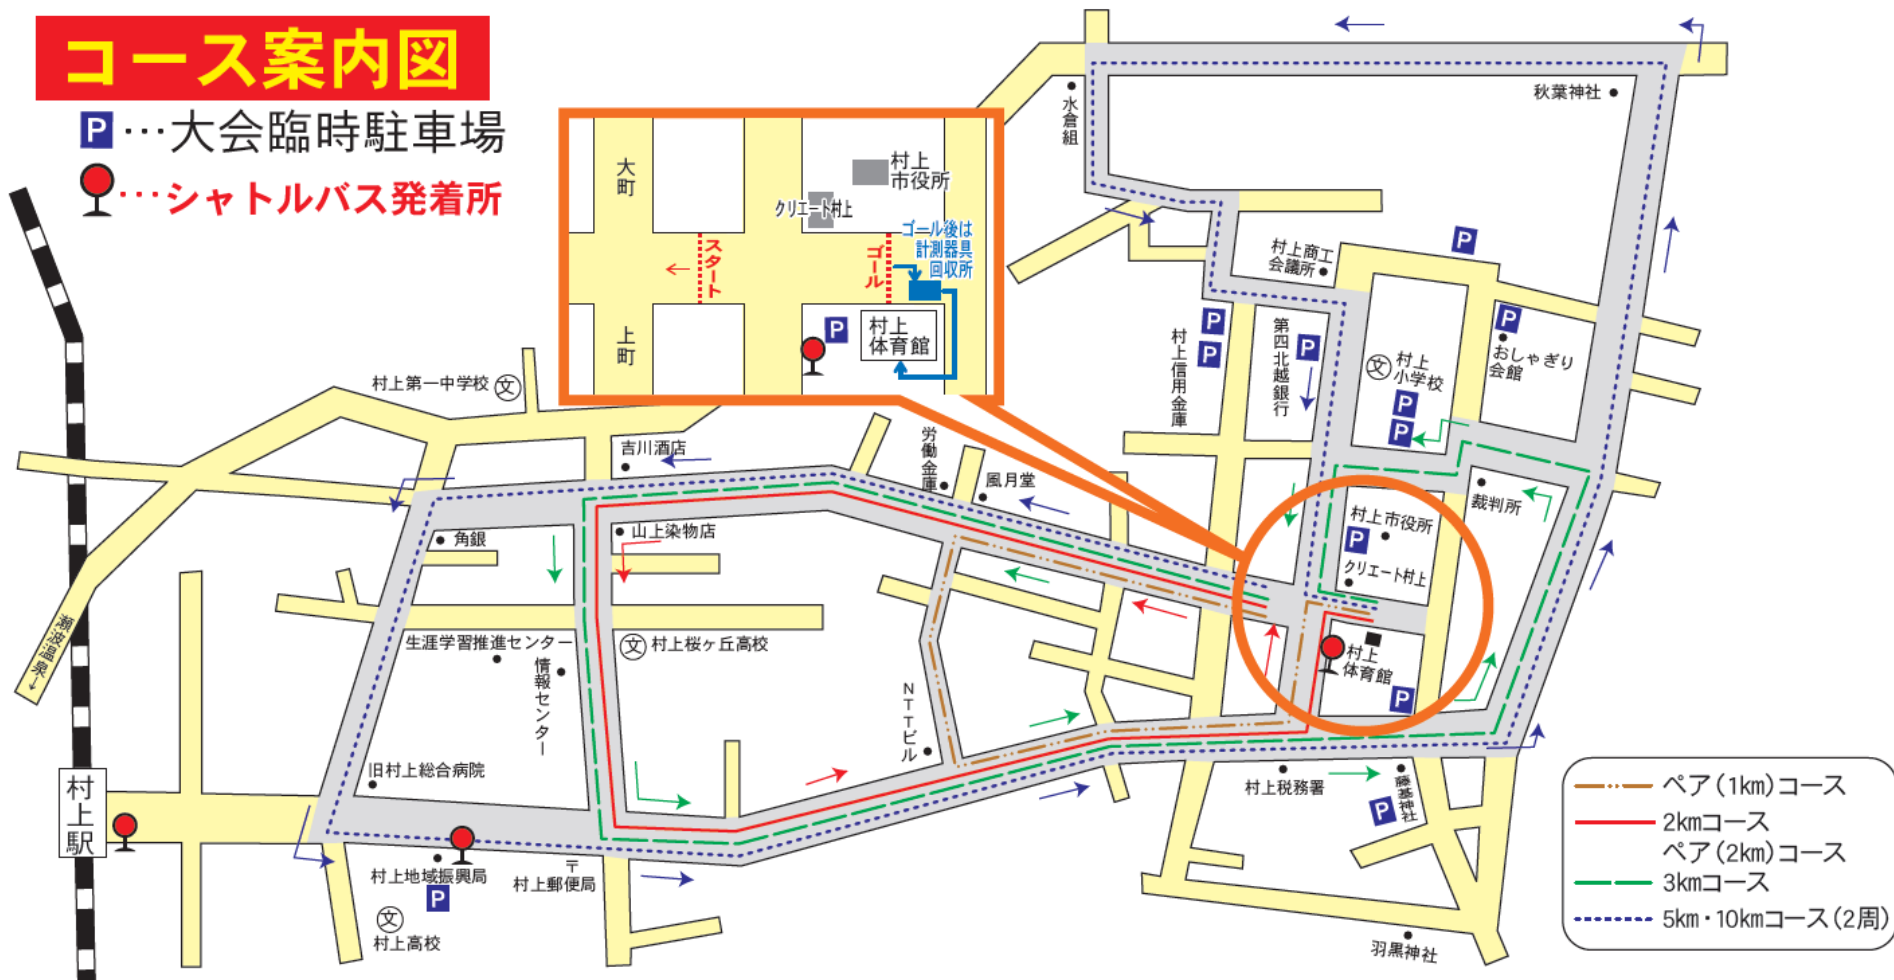

コース案内図

P …大会臨時駐車場

● …シャトルバス発着所

- ペア (1km) コース
- 2km コース
- ペア (2km) コース
- 3km コース
- - - 5km・10km コース (2周)